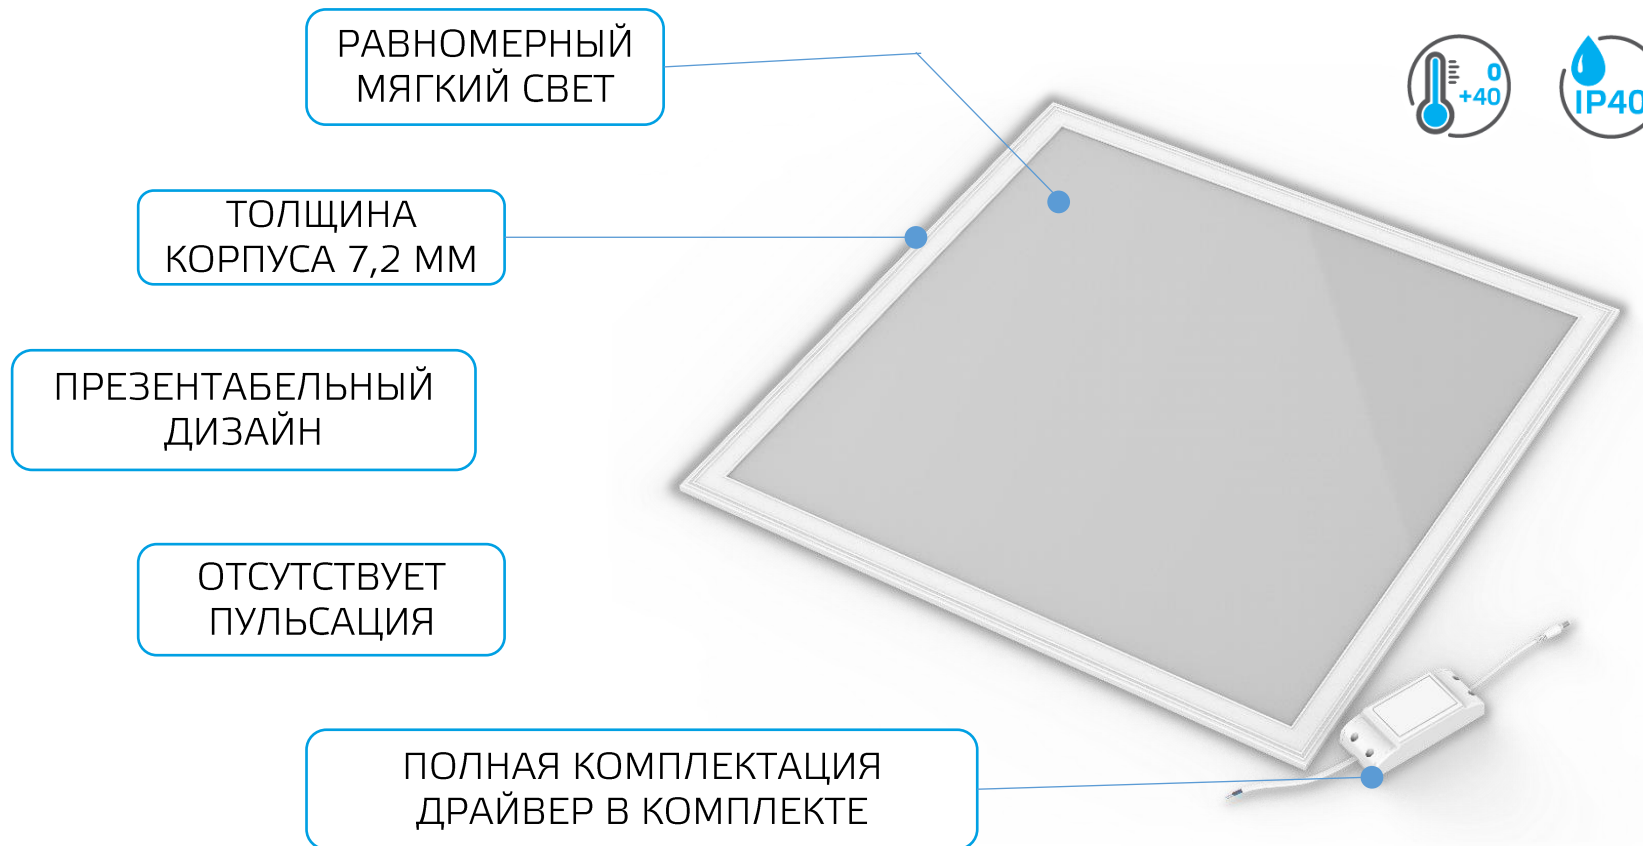

Ультратонкие светодиодные панели Basic 595x595x7,2

 На складе!

Характеристики

- Ультратонкий литой корпус 7,2 мм
- Мощность: 36 Вт
- Матовый рассеиватель из PP
- Световой поток: 2800 лм
- Рабочее напряжение: 180-260В / 50-60Гц
- Коэффициент пульсации: <5%
- Индекс цветопередачи: >80
- Угол светового потока: 110°
- Соответствует требованиям ЭМС
- Выносной драйвер в комплекте
- Цветовая температура: 6500К
- Класс защиты светильника: II
- IP 40
- Гарантия 1 год
- Срок службы 25 000 часов

Артикул	Наименование
145024345	Светильник офисный Gauss BASIC 36W 2800lm 6500K IP40 595*595*7,2мм матовый ультратонкий LED 1/4

Ультратонкие светодиодные панели Basic 595x595x7,2

 На складе!

Преимущества

Эстетика. Абсолютно равномерный свет;
Размер. Компактная, ультратонкая панель помогает уменьшить потери пространства и визуально увеличить объем помещения.
Полная комплектность. Драйвер в комплекте